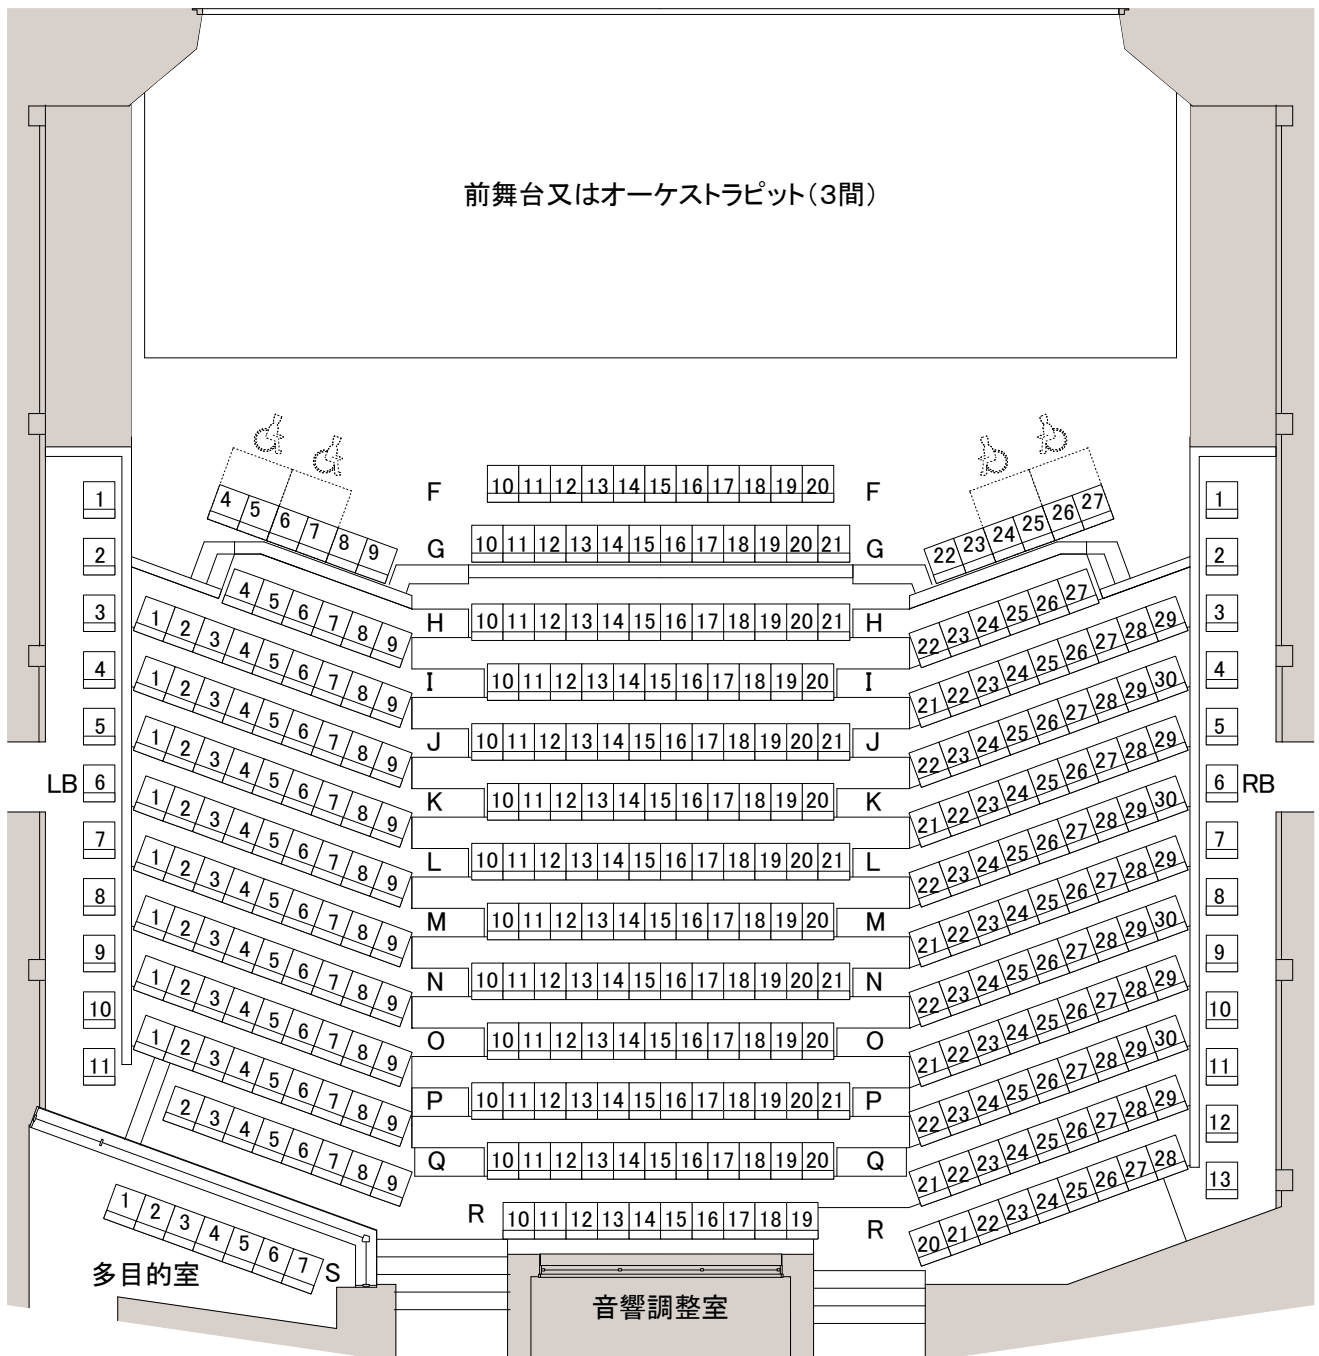

前舞台又はオーケストラピット(3間設定)

1階	中通路後 F~R列	342席
	バルコニー LB列・RB列	24席
	多目的室 S列	7席
	□小計	373席
2階	A~H列	234席
	バルコニー LB列・RB列	14席
	□小計	248席
	□立見スペース定員	18人
定員		639人

* 車椅子用スペース4席

(4席フル使用時 1階G列4~7番、24~27番取り外し)

2階	A~H列	234席
	バルコニー LB列・RB列	14席
	□小計	248席
	□立見スペース定員	18人