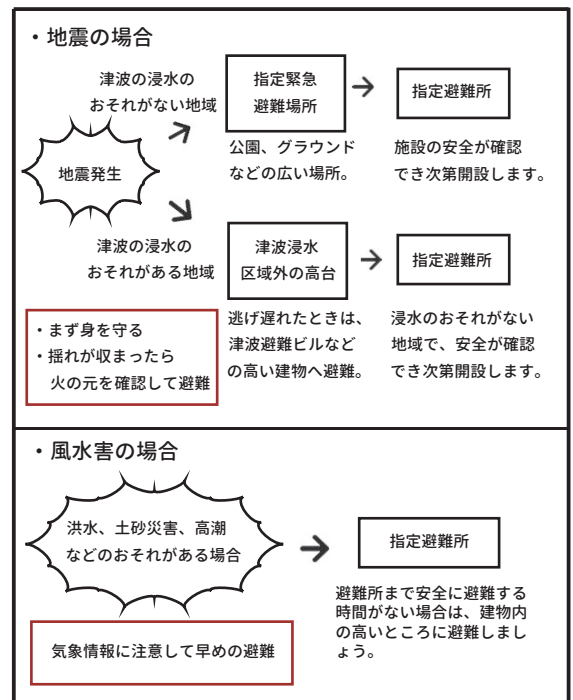

豊橋市の防災情報

避難所・避難場所一覧（令和6年4月現在）

指定福祉避難所

第一・第二指定避難所での避難生活が困難な被災者がいる場合に開設します。

	名称	所在地	電話番号
1	石巻老人福祉センター	石巻本町字市場7	88-3302
2	下地老人福祉センター	下地町字宮前52-1	55-2117
3	大岩老人福祉センター	大岩町字東郷内4-5	41-7340
4	障害者福祉会館（さくらピア）	東新町15	53-3153
5	つつじが丘地域福祉センター	佐藤五丁目22-16	64-4510
6	大清水地域福祉センター	大清水町字大清水546	25-6141
7	総合福祉センター（あいトピア）	前畑町115	57-2601
8	八町地域福祉センター	八町通五丁目9	52-1341
9	牟呂地域福祉センター	牟呂町字内田22-2	31-8885
10	くすのき特別支援学校	野依町字上ノ山3-2	29-7660

支援 避難支援場所

指定避難所へ速やかに避難することが困難な場合の一時的な避難場所です。

	名称	所在地
1	豊栄町公民館	豊栄町字東807-1
2	明海地区産業基地	明海町3-42
3	国道23号豊橋バイパス豊川料金所跡地	富久橋町58-5
4	西山町公民館	西山町字西山151
5	豊美第一公園	若松町豊美686
6	原町公民館	原町字蔵社34-1
7	伊古部十一組集会場	伊古部町字幸道48
8	むつみね台集会場	西七根町字むつみね台30-3
9	高塚町公民館	高塚町字笹原2-2
10	城下町公民館	城下町字北方部36-2

広域避難場所

万一、大地震によって市内が大火災になったとき、命を火災から守る避難場所です。

	名称	所在地
1	豊橋公園	今橋町
2	東田公園	東田町
3	向山緑地	向山町、向山東町、向山大池町
4	高師緑地	高師町
5	牛川遊歩公園	西小鷹野四丁目、南牛川二丁目
6	岩田運動公園	岩田町
7	幸公園	佐藤町、東幸町、高師町

困 帰宅困難者等支援施設

大地震の発生直後に、公共交通機関の通行停止によって駅周辺に滞留した人の帰宅を支援するための施設です。

	名称	所在地	電話番号
1	こども未来館（ここここ）	松葉町三丁目1	21-5525
2	種の国とよはし芸術劇場（PLAT）	西小田原町123	39-8810

困 帰宅困難者等一時避難場所

地震の影響により建物内に留まることが危険な場合や帰宅困難者等支援施設が開設されるまでの一時的な避難場所です。

	名称	所在地
1	豊橋駅南口駅前広場	駅前大通一丁目134

困 帰宅困難者等一時支援施設

帰宅困難者等支援施設に滞留する人を支援するための施設です。防災備蓄倉庫、マンホールトイレ、かまどベンチなどが整備され、滞留者への防災機能を有しています。

	名称	所在地
1	豊橋駅南口防災ひろば	西小田原町128

災害が発生した時の避難の流れ