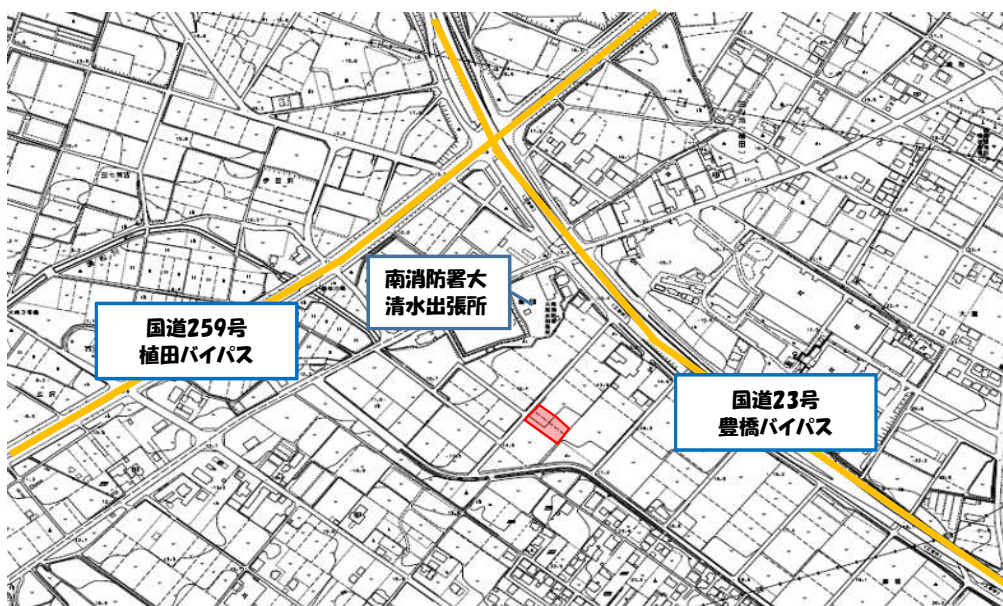

登録農地個別情報

登録日	R6.11.12
登録番号	R6-31

農地の所在地	現況地目	面積(㎡)	意向	貸付希望額(年間)	売渡希望額
大清水町字大清水 734	畑	988	売渡	-	100万

現在の利用状況	ハウス	水の利用	排水	その他
耕作放棄	無	可	可	-

位置図

この地図は、広域連合長の承認を得て、同連合発行の都市計画基本図を使用して作成したものである。(6東三都(測)第1号)

写真①

写真②